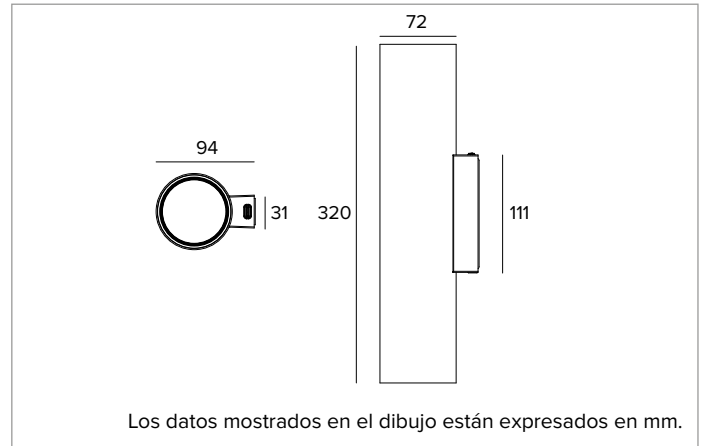

1T9948EL | LABEL 7 - Aplique

Luminaria de pared LED para emisión de luz directa/indirecta alimentada con tensión de red

	3000K	H(m)	D(m)	E _{max} (lx)
	Ra90		46°	
Fixture Power	23W	1	0.85	2132
Source Flux	3068lm	2	1.70	533
Fixture Flux	2311lm	3	2.55	237
Efficacy	101lm/W	4	3.40	133
TS1875	I _{max} =695cd/klm	I _{max}	2133cd	5
			4.25	85

CCT nominal: 3000K

Duración útil (L80/B10): >50000h tq +25°C

CARACTERÍSTICAS LUMINOTÉCNICAS

Versión MWFL - óptica de precisión de facetas convexas de aluminio anodizado especular, filtro holográfico difusor y anillo cut off negro de silicona.

CARACTERÍSTICAS MECÁNICAS

Cuerpo cilíndrico en aluminio obtenido a partir de un proceso de extrusión y recubierto con pintura en polvo.

Color y acabado: Blanco yeso

Dimensiones: D=72mm

Peso: 1Kg

Grado de protección: IP20